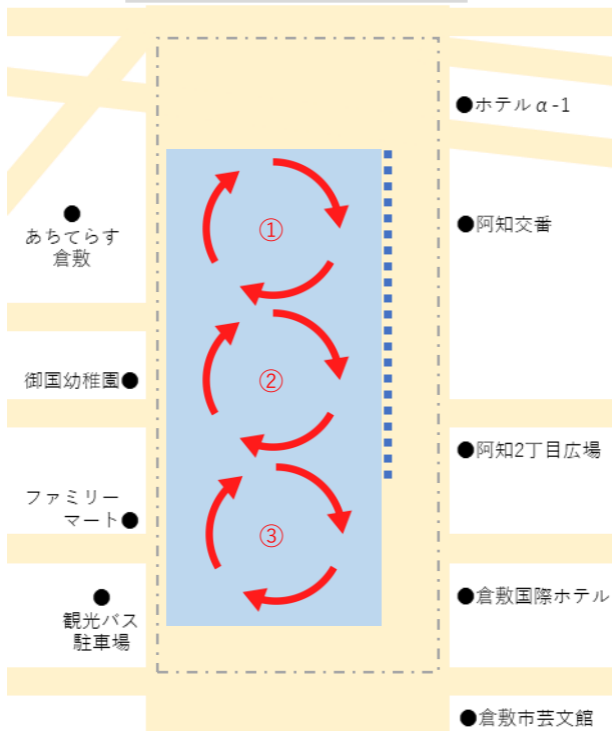

倉敷駅

※ 出演団体数によって、踊りエリア等は変更する場合があります

交通規制予定エリア

イレクターフェンス

演舞会場

進行方向