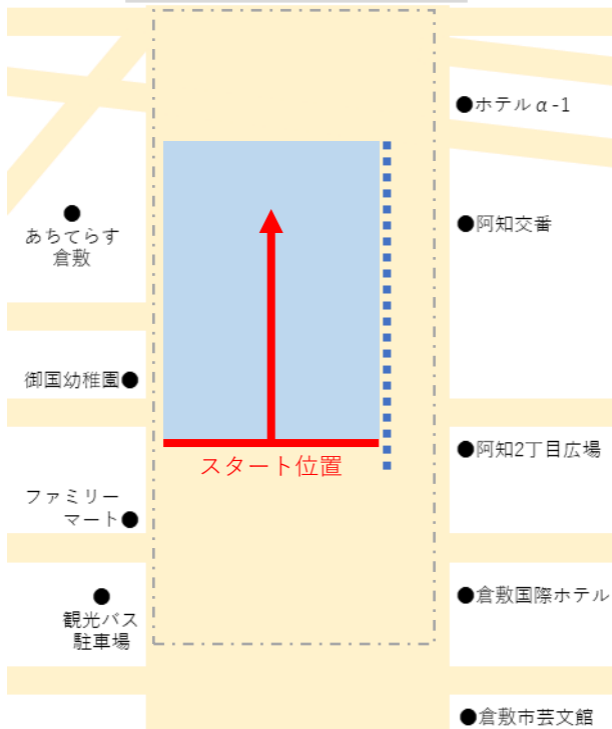

倉敷駅

交通規制予定エリア

イレクターフェンス

演舞会場

進行方向