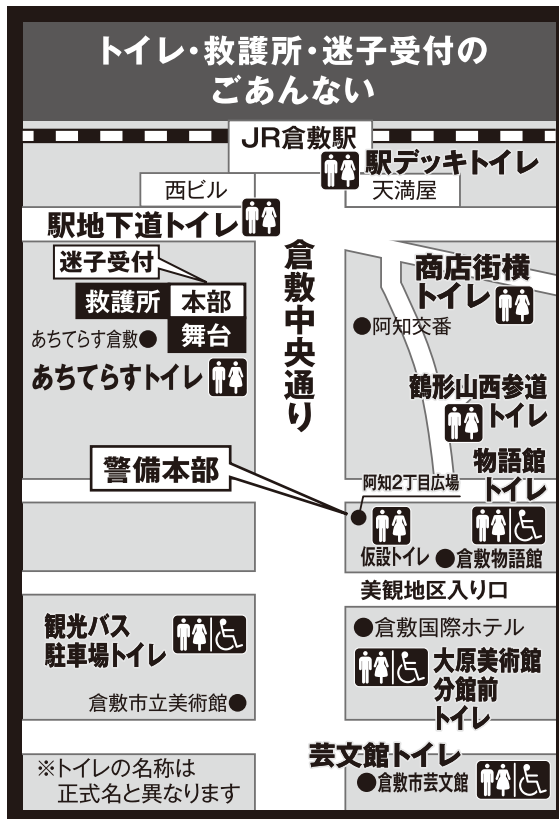

新たな未来へ

エリア別タイムスケジュール	倉敷公民館	観光バス駐車場
<b>倉敷中央通り</b> ●倉敷天領太鼓 (17:00~17:30) ●音楽隊演奏 (17:30~17:50)	第41代 ●倉敷小町発表・引き継ぎ式 (17:50~18:00) ●代官ばやし踊り (18:00~19:00)	●昔なつかしい夜店 (17:00~21:00) ●ほにや倉敷演舞 (19:00~19:10) ●OH!代官ばやし踊り (19:10~20:40)

【主催】倉敷天領夏祭り実行委員会 【共催】倉敷市、倉敷商工会議所、倉敷観光コンベンションビューロー、倉敷商店街振興連盟、RSK山陽放送、倉敷ケーブルテレビ (順不同)  
 【後援】山陽新聞社、OHK岡山放送、FMくらしき、さりお山陽リビングメディア、JR西日本岡山支社 (順不同)  
 ◎倉敷中央通り(倉敷駅前~倉敷市立美術館)は17:00~21:00(予定)の間、交通規制により一般車両は通行止となります(当日は大変混雑が予想されますので、公共交通機関をご利用ください)  
 ◎小雨決行。雨天時の開催可否につきましては公式ウェブサイトと、RSK山陽放送ラジオ(AM1494kHz、FM91.4MHz)で当日の15:00頃と16:00頃に放送します  
 ※スケジュールは予告なく変更になる場合がございます

ひろえば街が好きになる運動 倉敷名物 土曜夜市 商店街(18:00~21:00)  
 商店街入口(JT清掃活動:当日自由参加)(17:00~21:00)

●当日会場に駐車場はありませんので公共交通機関をご利用ください●ゴミは各自でお持ち帰りください●未成年者の飲酒・喫煙は法律で禁止されています 年齢確認にご協力ください●「望まない受動喫煙」をなくすため喫煙は周囲にご配慮ください