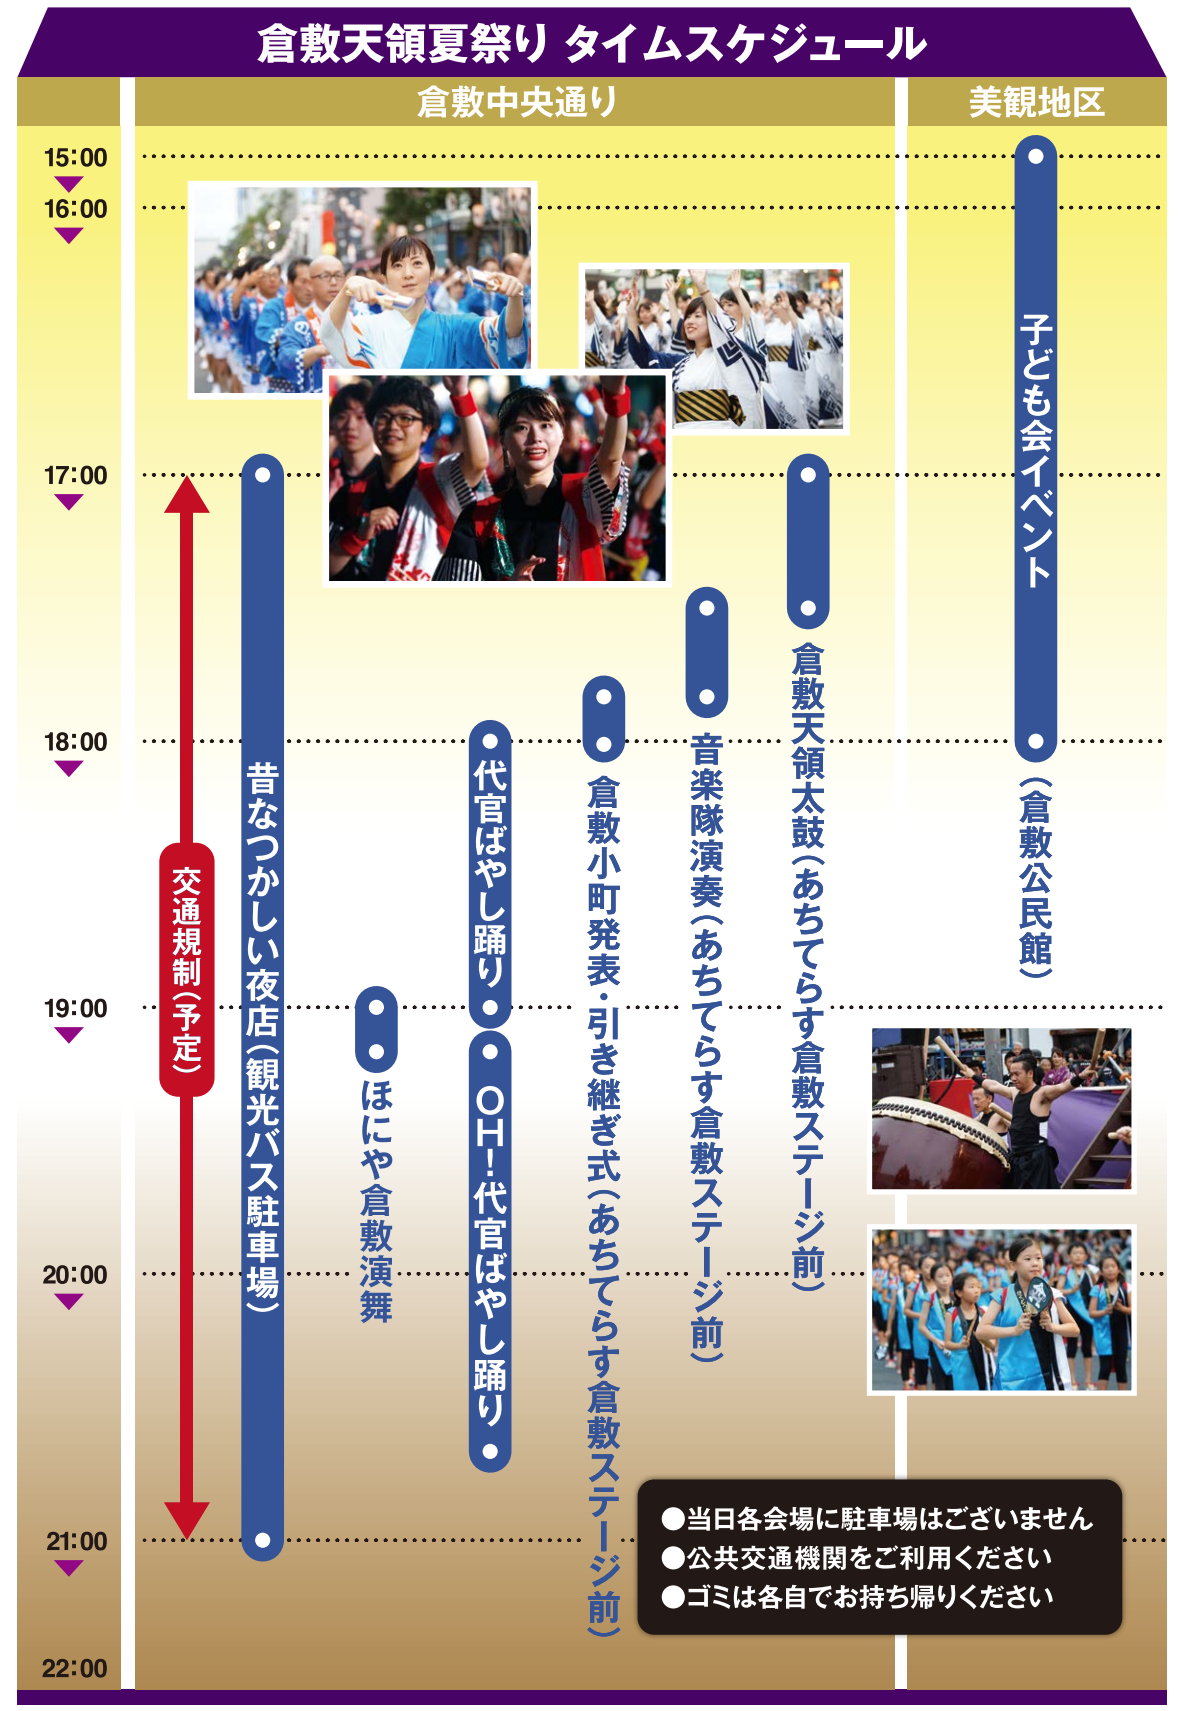

新たな未来へ

エリア別タイムスケジュール	倉敷公民館	観光バス駐車場
<b>倉敷中央通り</b> ●倉敷天領太鼓 (17:00~17:30) ●音楽隊演奏 (17:30~17:50)	第41代 ●倉敷小町発表・引き継ぎ式 (17:50~18:00) ●代官ばやし踊り (18:00~19:00)	●昔なつかしい夜店 (17:00~21:00) ●ほにや倉敷演舞 (19:00~19:10) ●OH!代官ばやし踊り (19:10~20:40)

【主催】倉敷天領夏祭り実行委員会 【共催】倉敷市、倉敷商工会議所、倉敷観光コンベンションビューロー、倉敷商店街振興連盟、RSK山陽放送、倉敷ケーブルテレビ (順不同)  
 【後援】山陽新聞社、OHK岡山放送、FMくらしき、さりお山陽リビングメディア、JR西日本岡山支社 (順不同)  
 ◎倉敷中央通り(倉敷駅前~倉敷市立美術館)は17:00~21:00(予定)の間、交通規制により一般車両は通行止となります(当日は大変混雑が予想されますので、公共交通機関をご利用ください)  
 ◎小雨決行。雨天時の開催可否につきましては公式ウェブサイトと、RSK山陽放送ラジオ(AM1494kHz、FM91.4MHz)で当日の15:00頃と16:00頃に放送します  
 ※スケジュールは予告なく変更になる場合がございます